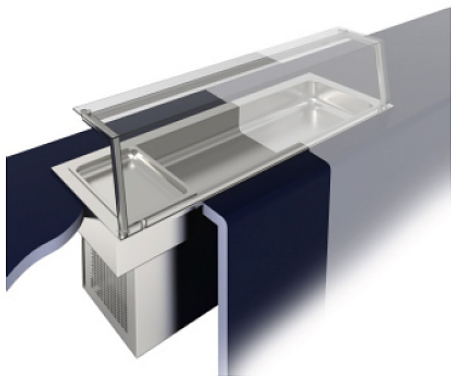

## Коммерческое предложение от 13.04.2025

Наименование товара: Прилавок охлаждаемый BSV-inox DRS 3/2

Ссылка на товар: [https://prom-katalog.ru/catalog/linii-razdachi/prilavok\\_ohlazhdaemyj\\_bsv\\_inox\\_drs\\_3\\_2](https://prom-katalog.ru/catalog/linii-razdachi/prilavok_ohlazhdaemyj_bsv_inox_drs_3_2)

### Описание

Охлаждаемый прилавок **BSV-inox DRS 3/2** используется в составе линии раздачи Drop-in на предприятиях общественного питания и торговли для кратковременного хранения и подачи блюд, салатов, десертов и фруктов. Модель оснащена цифровым контроллером для регулировки температуры. Ванна выполнена из нержавеющей стали.

### **Дополнительные характеристики:**

- Глубина ванны: 20 мм
- Вместимость: 3x GN 1/1

## Опции (заказываются отдельно):

- Фронтальное стекло
- Стеклянная полка
- Нейтральный модуль

*Внимание! На фото аналогичная модель другого размера со стеклянной полкой, которая в комплект поставки не входит и приобретается отдельно*