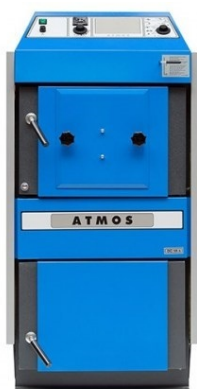

Коммерческое предложение от 13.04.2025

Наименование товара: Твердотопливный котел Атмос С32СТ с инсталляцией для горелки А25

Ссылка на товар: https://prom-katalog.ru/catalog/tverdotoplivnye-kotly/_c32s_25-1386298655

Описание

Твердотопливный котел Атмос С32СТ с инсталляцией для горелки А25 от компании Пром-Каталог.Ру

Характеристики

Страна бренда	Чехия
Производство	Чехия
Топливо котла	Дрова/Уголь/Пеллеты
Мощ. (дрова), кВт	32,0
Мощ. (пеллеты), кВт	24,0
Мощ. (уголь), кВт	24,0
Тип котла	Энергозависимый
Режим работы	Отопление
Камера сгорания	Открытая
Теплообменник	Стальной

Тип установки	Напольный
Кол-во секций	1
Регулировка подачи воздуха	Да
Время сгорания дерева, ч	3
Время сгорания угля, ч	5
Мах длина полена, см	43
Мах давление отопит контура, Атм	2,5
Присоединительный дымохода, мм	152
Присоединительный контур отопления , "	6/4
Габариты (ВхШхГ), см	143,5x67,5x85,8
Вес, кг	415
Гарантия	2 года
Высота, см	143,5
Ширина, см	67,5
Глубина, см	85,8